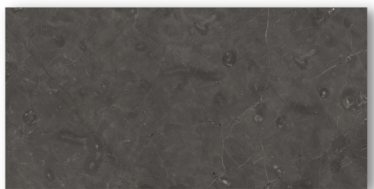

Charcoal Ray
G - 0014